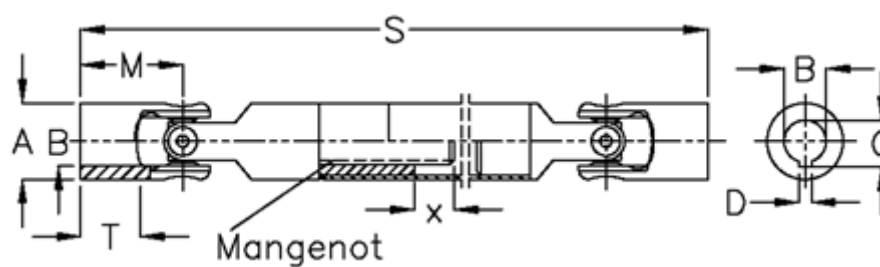

Varenummer: 076321032
Beskrivelse: Krydsled med udtræk 0.632.103.002
S=264 X=60 Boring 20H7 m/not, nåleleje

Mål

A	= 32	T = 25
B H7	= 20	x = 60
C	= 22.8	
D	= 6	
M	= 43	
Mangenot	= 6x16x20	
MD max. Nm	= 40	
s	= 264	